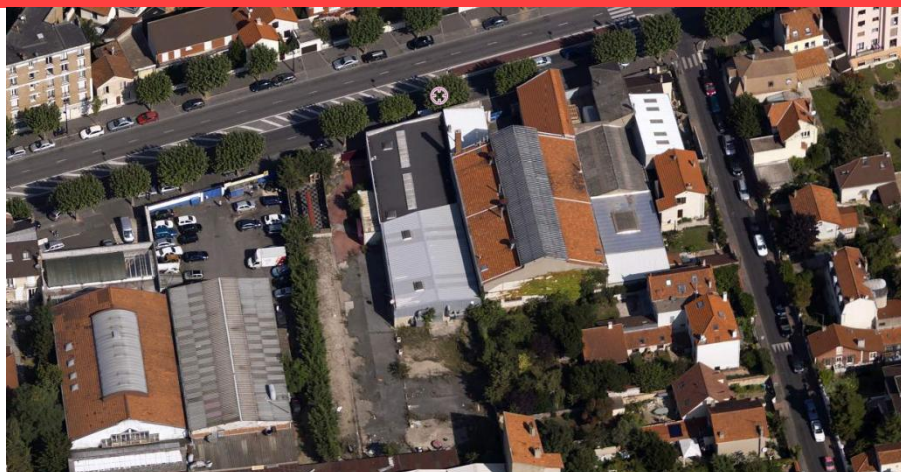

## A LOUER

Entrepôt d'environ 600m<sup>2</sup>

46 avenue du Général  
de Gaulle

CHAMPIGNY-SUR-  
MARNE

(94)

### DESCRIPTION

Entrepôt d'environ 600m<sup>2</sup> sur un terrain de 2 254 m<sup>2</sup>

Construction de 1992

### ACCES

Ligne A - Champigny

Ligne 110 -La Fourchette

A4 – RN4